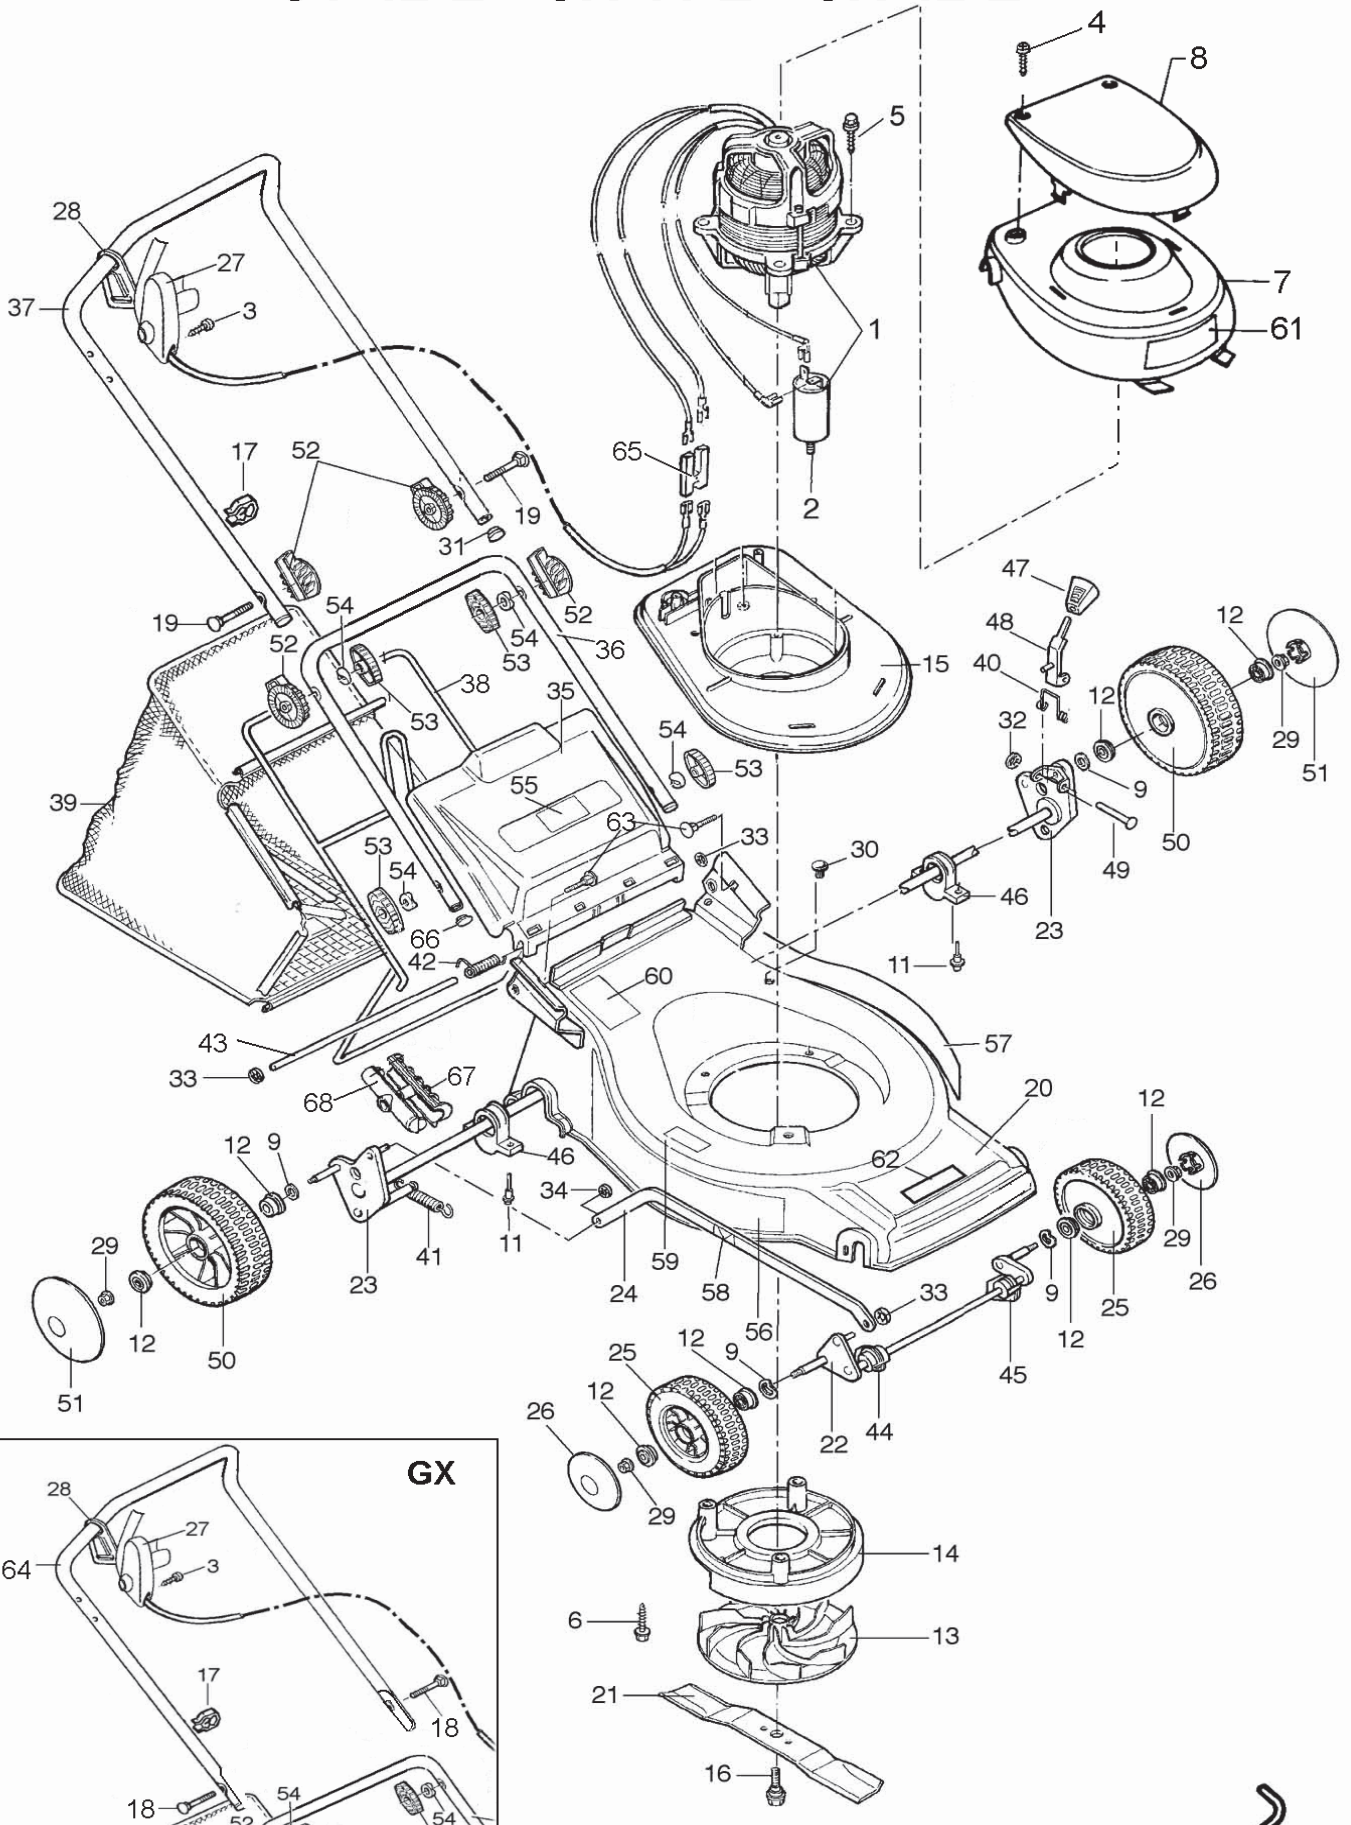

GT 42 E - GX 41 E - GX 42 E

MA.RI.NA.

GT 42 E - GX 41 E - GX 42 E

(New >= 1996)

POS.	CODICE	I	F	D	GB	E	GT 42	GX 41	GX 42
1	CP017130F	MOTORE EL. 1300 W	MOTEUR	MOTOR	ENGINE	MOTOR	1	1	1
2	CP019816	CONDENSATORE 16	CONDENSATEUR	KONDENSATOR	CONDENSER	CONDENSADOR	1	1	1
3	CP023925	VITE AUTOF.	VIS	SCHRAUBE	SCREW	TORNILLO	2	2	2
4	CP025030	VITE AUTOF.	VIS	SCHRAUBE	SCREW	TORNILLO	2	2	2
5	CP026030	VITE AUTOF.	VIS	SCHRAUBE	SCREW	TORNILLO	4	4	4
6	CP026322	VITE AUTOF.	VIS	SCHRAUBE	SCREW	TORNILLO	7	7	7
7	CP032102	CUPOLINA INF. BIANCO	CALOTTE	VERKLEIDUNG	COVER	CARCASA	1	1	1
8	CP032103	CUPOLINA SUP. VERDE	CALOTTE	VERKLEIDUNG	COVER	CARCASA	1		
8	CP032103.02	CUPOLINA SUP. ROSSO	CALOTTE	VERKLEIDUNG	COVER	CARCASA RAL 3000		1	1
9	CP032813	RONDELLA	RONDELLE	SCHEIBE	WASHER	ARANDELA	4	4	4
11	CP034615	RIVETTO	RIVET	NIET	RIVET	CLAVO	4	4	4
12	CP038227	CUSCINETTO 12X27	ROULEMENT	KUGELLAGER	BALL BEARING	COJINETE	8	8	8
13	CP040158	VENTOLA	VENTILATEUR	LAUFRAD	FAN	VENTILADOR	1	1	1
14	CP040174	CONVOGLIATORE	CALOTTE	LAUFRADGEHÄUSE	FAN BOX	CARCASA	1	1	1
15	CP040175	BASE MOTORE	PORTE MOTEUR	MOTORGEHÄUSE	MOTOR BOX	BASE MOTOR	1	1	1
16	CP040209	VITE LAMA	VIS	SCHRAUBE	SCREW	TORNILLO	1	1	1
17	CP050222	FERMACAVO	ATTACHE CABLE	KABELBESCHWERER	CLIP	FIJADOR CABLE	1	1	1
18	CP040850	VITE TTQST	VIS	SCHRAUBE	SCREW	TORNILLO		2	2
19	CP040875	VITE TTQST	VIS	SCHRAUBE	SCREW	TORNILLO	2		
20	CP041001.02	CHASSIS ROSSO	CARTER	GEHÄUSE	DECK	CHASIS		1	
20	CP042001	CHASSIS	CARTER	GEHÄUSE	DECK	CHASIS	1		
20	CP042001.02	CHASSIS ROSSO	CARTER	GEHÄUSE	DECK	CHASIS			1
21	CP042010	LAMA	LAME	MESSER	BLADE	CUCHILLA	1	1	1
22	CP042048	ASSALE ANT	AXE AVANT	VORDERACHSE	FRONT AXLE	EJE ANTERIOR	1	1	1
23	CP042053	ASSALE POS	AXE ARRIERE	HINTERACHSE	REAR AXLE	EJE POSTERIOR	1	1	1
24	CP042063	TIRANTE ASSALE	BARRE	GESTÄNGE	LINK ROD	TIRANTE EJE	1	1	1
25	CP042106	RUOTA 150	ROUE	RAD	WHEEL	RUEDA		2	2
25	CP042108	RUOTA 150	ROUE	RAD	WHEEL	RUEDA	2		
26	CP042128	COPRIRUOTA 150	CACHE MOYEU	RADDECKUNG	HUB CAP	TAPA RUEDA	2	2	2
27	CP042185	INTERRUPTORE	INTERRUPTEUR	SCHALTER D-I-F-A-B-I	SWITCH	INTERRUPTOR	1	1	1
28	CP042222	SUPPORTO CAVO	PORTE CABLE	KABELHALTER	CABLE SUPPORT	FIJADOR CABLE	1	1	1
29	CP042808	DADO	ÉCROU	MUTTER	KNOB	ESPARRAGO	4	4	4
30	CP045713	TAPPO	COUVERCLE	KAPPE	CAP	TAPA	1	1	1
31	CP045720	TAPPO	COUVERCLE	KAPPE	CAP	TAPA	2	2	2
32	CP046606	RITEGNO	CLIP	RÜCKHALT	RETAINER	ANILLO CLIP	1	1	1
33	CP046607	RITEGNO	CLIP	RÜCKHALT	RETAINER	ANILLO CLIP	3	3	3
34	CP046608	RITEGNO	CLIP	RÜCKHALT	RETAINER	ANILLO CLIP	1	1	1
35	CP047018	PARASASSI	DEFLECTEUR	DEFLEKTOR	REAR DOOR	DEFLECTOR	1	1	1
36	CP047032	MANICO INF.	GUIDON	STIEL	HANDLE	MANILLAR	1	1	1
37	CP047038	MANICO SUP.	GUIDON	STIEL	HANDLE	MANILLAR	1		
38	CP047078	TELAIO CESTO	ATTELAGE	GRASFANGGRAHMEN	FRAME	ARMAZON SACO	1	1	1
39	CP047083	TELA CESTO BIANCA	SAC RAMASSEUR	GRASFANGSACK	GRASS BAG	SACO TELA	1		
39	CP047083.05	TELA CESTO NERA	SAC RAMASSEUR	GRASFANGSACK	GRASS BAG	SACO TELA		1	1
40	CP047191	MOLLA	RESSORT	FEDER	SPRING	MUELLE	1	1	1
41	CP047192	MOLLA	RESSORT	FEDER	SPRING	MUELLE	1	1	1
42	CP050192	MOLLA PARASASSI	RESSORT	FEDER	SPRING	MUELLE	1	1	1
43	CP047203	ASTINA	AXE PIVOT	STANGE	HINGE PIN	EJE DEFLECTOR	1	1	1
44	CP047212	SUPPORTO ASSALE	SUPPORT	ACHSELAGER	SUPPORT	SOPORTE	1	1	1
45	CP047213	SUPPORTO ASSALE	SUPPORT	ACHSELAGER	SUPPORT	SOPORTE	1	1	1
46	CP047214	SUPPORTO ASSALE	SUPPORT	ACHSELAGER	SUPPORT	SOPORTE	2	2	2
47	CP047236	CAPPUCCIO	CACHE MOYEU	KAPPE	HOOD	POMO	1	1	1
48	CP047255	LEVA ALZO	LEVIER	STANGE	LEVER	LEVA ALTURAS	1	1	1
49	CP047267	PERNO	GOUJON	ZAPFEN	PIN	PERNO	1	1	1
50	CP050106	RUOTA 180	ROUE	RAD	WHEEL	RUEDA		2	2
50	CP050108	RUOTA 180	ROUE	RAD	WHEEL	RUEDA	2		
51	CP050128	COPRIRUOTA 180	CACHE MOYEU	RADDECKUNG	HUB CAP	TAPA RUEDA	2	2	2
52	CP050212	REGOLATORE MANICO	REGLAGE DE GUIDON	STIELREGULATOR	HANDLE REGULATOR	REGULADOR MANILLAR	4		
53	CP050228	POMOLO MANICO	ÉCROU	GRIFF	KNOB HANDLE	POMO MANILLAR	4	4	4
54	CP050230	RONDELLA	RONDELLE	SCHEIBE	WASHER	ARANDELA	4	4	4
55	CP053714	DECALCO	DECALQUE	ETIKETTE	DECAL	CARTEL	1	1	1
56	CP053724	DECALCO	DECALQUE	ETIKETTE	DECAL	CARTEL	1	1	1
57	CP053725	DECALCO	DECALQUE	ETIKETTE	DECAL	CARTEL	1	1	1
58	CP053802	DECALCO	DECALQUE	ETIKETTE	DECAL	CARTEL	1	1	1
59	CP053806	DECALCO	DECALQUE	ETIKETTE	DECAL	CARTEL	1	1	1
60	CP053813	DECALCO	DECALQUE	ETIKETTE	DECAL	CARTEL	1	1	1
61	CP053890	DECALCO	DECALQUE	ETIKETTE	DECAL	CARTEL	1	1	1
62	CP053860	DECALCO GREENTEA	DECALQUE	ETIKETTE	DECAL	CARTEL	1		
62	CP053861	DECALCO GALAXY	DECALQUE	ETIKETTE	DECAL	CARTEL		1	1
63	CP040860	VITE TTQST	VIS	SCHRAUBE	SCREW	TORNILLO	2	2	2
64	CP042038	MANICO SUP.	GUIDON	STIEL	HANDLE	MANILLAR		1	1
65	CP019910	MORSETTO	ATTACHE CABLE	KABELBESCHWERER	CLIP	FIJADOR CABLE	1	1	1
66	CP045722	TAPPO	COUVERCLE	KAPPE	CAP	TAPA	2	2	2
67	CP042212M	ISOLATORE 1/2 MASCO	DEMI ISOLATEUR	HALF ISOLATOR	HALF INSULATOR	MITAD AISLADOR	2	2	2
68	CP042212F	ISOLATORE 1/2 FEMM	DEMI ISOLATEUR	HALF ISOLATOR	HALF INSULATOR	MITAD AISLADOR	2	2	2